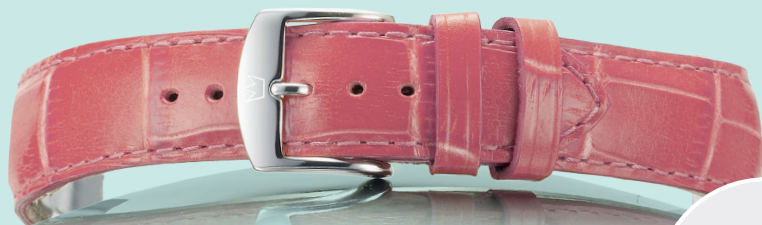

Vachette satinée
Doublure NUBUCK, boucle aluminium

◀ Pompe "illico"

Finition
Coutures ton sur ton

00

01

02

03

04

Pompe "illico" ▶

319 *River Ridge*

Veau grain alligator
Doublure NUBUCK, boucle aluminium

Finition
Coutures ton sur ton

01

03

10

12